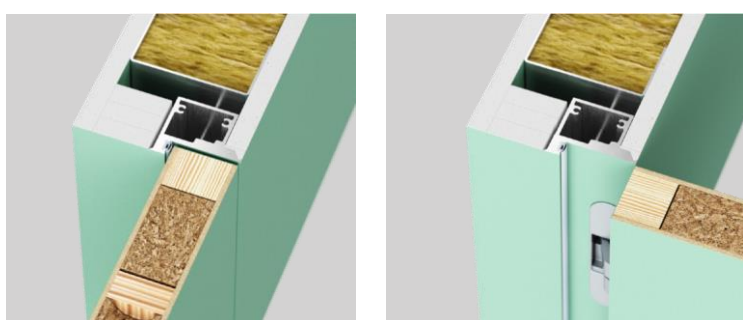

Porta HIDE Kollektció

Porta HIDE

A Porta HIDE kollekción új betekintést nyújt a belsőépítészet számára, lehetővé téve az ajtókat és az ajtólap fal szintjéhez való integrálását.

Porta HIDE, 1.1

Porta HIDE, 1.1, Fehér

modell Y

modell Q

SZÍNEK

Prémium festék ★★★★★☆

Alapfestett további festésre előkészítve

Falc nélküli standard (kifelé nyíló) – jobbos ajtó

Rejtett éllel (befelé nyíló) – balos ajtó

marás

AJTÓLAP SZERKEZETE

Az ajtólap elérhető falc nélküli verzióban (kifelé nyíló) vagy rejtett éllel (befelé nyíló). Az ajtólap betétje papírrácsbetét vagy furatolt faforgácsbetét (egyéb költségek) egy faalapú keretben, mely belső kerettel erősített. Az ajtólap HDF lemezzel van borítva.

Az ajtólap két felületben rendelhető:

- Festésre vagy tapétázásra előkészített alapozott felület. A lapok éle laminált, ami lehetővé teszi a festést.
- Prémium Festett - Fehér (RAL 9003). Válogatott Porta VECTOR Prémium ajtólapok elérhetők a Porta HIDE kollekcióban.