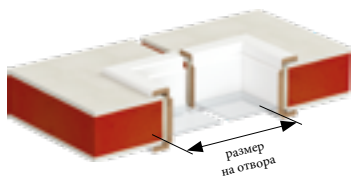

★★★★

Портаперфект 3D
CPL HQ 0,2 mm

★★★★★

Мостри от цветовете вижте на стр. 206 – 213.

самостоятелен панел

ИНТЕРВАЛ НА РЕГУЛАЦИЯ

минимум

максимум

ОБХВАТ НА ДЕБЕЛИНАТА НА СТЕНАТА

A	75 ÷ 95 mm
B	95 ÷ 115 mm
C	120 ÷ 140 mm
D	140 ÷ 160 mm
E	160 ÷ 180 mm
F	180 ÷ 200 mm
G	200 ÷ 220 mm
H	220 ÷ 240 mm
I	240 ÷ 260 mm
J	260 ÷ 280 mm
K	280 ÷ 300 mm

■ КОНСТРУКЦИЯ НА ПАНЕЛА

■ ТЕХНИЧЕСКА ИНФОРМАЦИЯ

КОНСТРУКЦИЯ НА КАСАТА

Конструкцията на страничните панели се състои от главни греди (две хоризонтални и две вертикални греди, изработени от дървесина), комплект от лайсни за стъклото, свързващи елементи за главните греди и лайсните. Панелите се произвеждат и доставят на клиента под формата на отделни елементи, предназначени за сглобяване и монтаж на място.

РАЗМЕРИ

- За дебелина на стената в диапазона от 75 mm до 300 mm.
- Максималният размер на панела се определя от размера на стъклото, чиято повърхност не може да надхвърля 3 m².
- Самостоятелните панели се предлагат с размери в ширина и височина: „40“, „50“, „60“, „70“, „80“, „90“, „100“ и „120“ ÷ „220“.